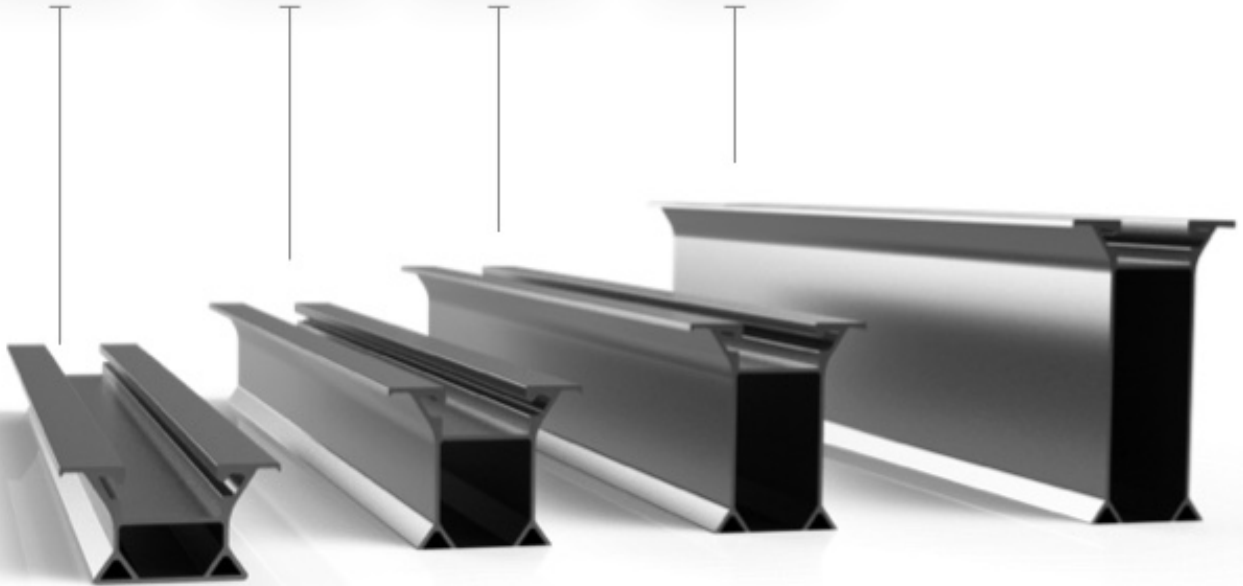

ISOTRAP XL

Beam
30 mm

Beam
45 mm

Beam
60 mm

Beam
85 mm

ISOBEAM V1.1