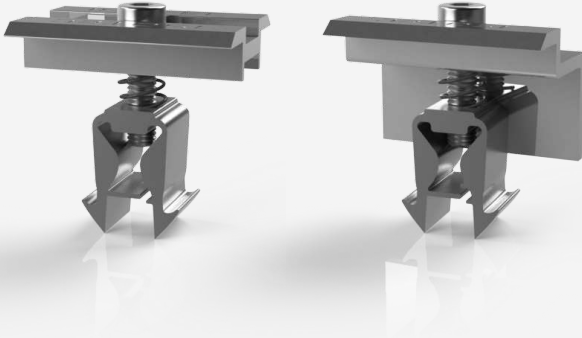

Trapez & Sandviç Çatı Montaj Sistemi

Esnek Uygulama - Yüksek Mukavemet

- ▶ Optimize edilmiş ISOTRAP XL trapez ve sandviç çatılarda kullanılmak üzere montaj kolaylığının yanı sıra esnek kurulum imkanı sunar.
- ▶ Yatay ve dikey yerleşimlerde kullanılabilir.
- ▶ Özel tasarlanmış XLA aparatları sayesinde farklı aralıklarda sabitleme imkanı sunar.
- ▶ Uygulama esnasında profilleri delmeden önden delinmiş aparatlar sayesinde çapak oluşurmaz, korozyon oluşmaz.

ISOTRAP XL

ISOBEAM Rayları

- ▶ Optimize edilmiş formu sayesinde kurulumu kolaydır
- ▶ EasyClamp V.1.2 & V1.3 kelepçeler ile uyumludur
- ▶ Raylara delik açmadan uygulanır
- ▶ 4 farklı yükseklik seçeneği ile optimum bir çözümdür

XLA Montaj aparatı

- ▶ Özel formu sayesinde hadve tepesine tam oturur
- ▶ Tüm ISOBEAM rayları ile uyumludur
- ▶ Parçanın üzerinden önden açılmış delikler sayesinde çapak oluşturmadan uygulanır, korozyon oluşturmaz
- ▶ Aparatın alt kısmına EPDM kauçuk mevcuttur

EasyClamp V3 Orta + V3 Kenar Kelepçe

- ▶ Özel patentli alüminyum somun ve yaylı set halinde ön montajı yapılmış sevk edilir. PV modüllerin kurulum süresini % 15'e kadar hızlandırır
- ▶ Tüm ISOTEC Sistemleri ile uyumludur. Universal kelepçeler 35 - 45 mm yüksekliğindeki tüm çerçeveli PV modüller ile sorunsuz bir şekilde monte edilebilir