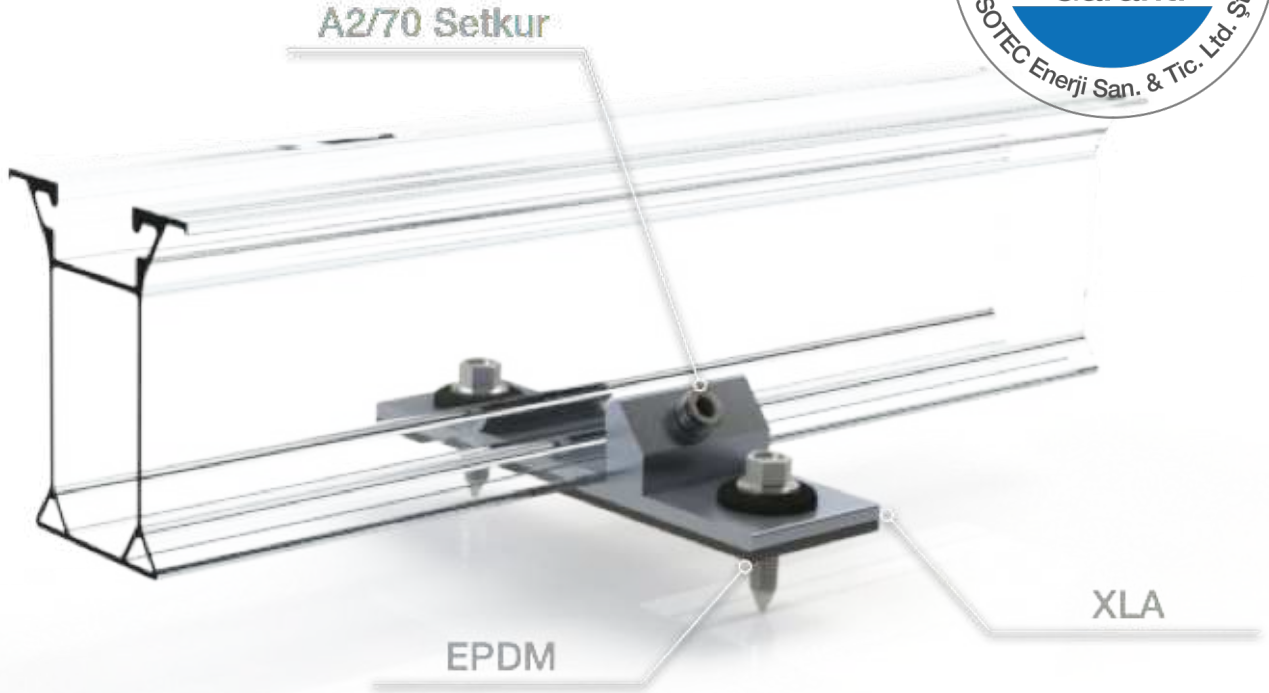

ISOTRAP XL

ISOBEAM Rayları

- ▶ Optimize edilmiş formu sayesinde kurulumu kolaydır
- ▶ EasyClamp V.1.2 & V1.3 kelepçeler ile uyumludur
- ▶ Raylara delik açmadan uygulanır
- ▶ 4 farklı yükseklik seçeneği ile optimum bir çözümdür

XLA Montaj aparatı

- ▶ Özel formu sayesinde hadve tepesine tam oturur
- ▶ Tüm ISOBEAM rayları ile uyumludur
- ▶ Parçanın üzerinden önden açılmış delikler sayesinde çapak oluşturmadan uygulanır, korozyon oluşturmaz
- ▶ Aparatın alt kısmına EPDM kauçuk mevcuttur

EasyClamp V3 Orta + V3 Kenar Kelepçe

- ▶ Özel patentli alüminyum somun ve yaylı set halinde ön montajı yapılmış sevk edilir. PV modüllerin kurulum süresini % 15'e kadar hızlandırır
- ▶ Tüm ISOTEC Sistemleri ile uyumludur. Universal kelepçeler 35 - 45 mm yüksekliğindeki tüm çerçeveli PV modüller ile sorunsuz bir şekilde monte edilebilir

ISOTRAP XL

XLA Aparat

Teknik Veriler

ISOTRAP XL	
Kullanım Alanı	Trapez ve Sandviç kaplı çatılar
Uyumlu güneş panel ebatları	L: 640mm - 1960mm W: 990mm-1010mm H: 30mm - 45mm
Sabitlenme	Contalı sivri uçlu vida, özel durumlarda contalı perçin
Yükseklik seçenekleri	30 - 45 -60 - 85mm
Kullanılan hammaddeler	Raylar - Tutucular : Aluminium 6063-T66 & 6005 T6 Contalar : EPDM kauçuk Vidalar : Paslanmaz A2-70 & Bimetal
Güneş panel uygulaması	Yatay ve Dikey