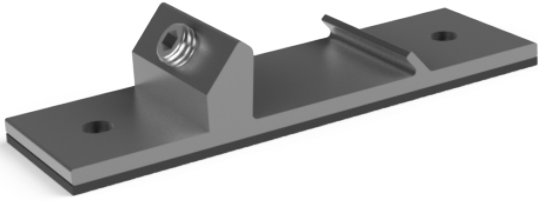

Trapez & Sandviç Çatı Montaj Sistemi

Esnek Uygulama - Yüksek Mukavemet

- ▶ Optimize edilmiş ISOTRAP XL trapez ve sandviç çatılarda kullanılmak üzere montaj kolaylığının yanı sıra esnek kurulum imkanı sunar.
- ▶ Yatay ve dikey yerleşimlerde kullanılabilir.
- ▶ Özel tasarlanmış XLA aparatları sayesinde farklı aralıklarda sabitleme imkanı sunar.
- ▶ Uygulama esnasında profilleri delmeden önden delinmiş aparatlar sayesinde çapak oluşurmaz, korozyon oluşmaz.

ISOTRAP XL

ISOBEAM Rayları

- ▶ Optimize edilmiş formu sayesinde kurulumu kolaydır
- ▶ EasyClamp V.1.2 & V1.3 kelepçeler ile uyumludur
- ▶ Raylara delik açmadan uygulanır
- ▶ 4 farklı yükseklik seçeneği ile optimum bir çözümdür

XLA Montaj aparatı

- ▶ Özel formu sayesinde hadve tepesine tam oturur
- ▶ Tüm ISOBEAM rayları ile uyumludur
- ▶ Parçanın üzerinden önden açılmış delikler sayesinde çapak oluşturmadan uygulanır, korozyon oluşturmaz
- ▶ Aparatın alt kısmına EPDM kauçuk mevcuttur

EasyClamp V3 Orta + V3 Kenar Kelepçe

- ▶ Özel patentli alüminyum somun ve yaylı set halinde ön montajı yapılmış sevk edilir. PV modüllerin kurulum süresini % 15'e kadar hızlandırır
- ▶ Tüm ISOTEC Sistemleri ile uyumludur. Universal kelepçeler 35 - 45 mm yüksekliğindeki tüm çerçeveli PV modüller ile sorunsuz bir şekilde monte edilebilir